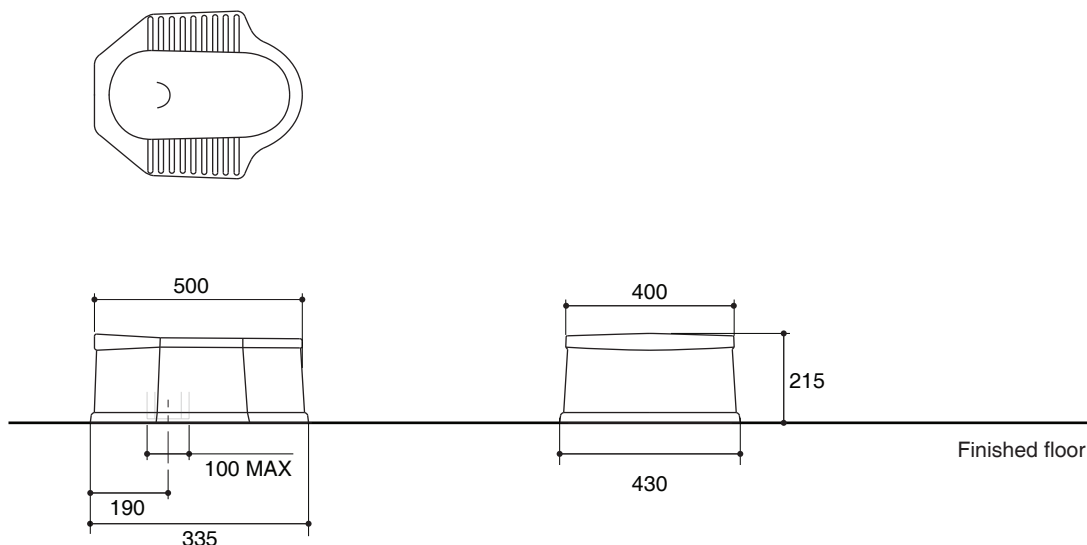

### Features

- Vitreous china
- Squat bowl
- 190 mm rough-in for S-trap
- 500 x 400 x 215 mm.

### Technical Information

Fixture:	
Configuration	Squat
Passageway	45 mm

### Specified Model

Model	Description	Color/Finished
K-17918X	Pedestal squat II toilet	WK: Diamond White

Dimensions are approximate.  
Unit: mm

Note: The recommended dimension for installation can be adjusted according to user preferences and layout.

### คุณลักษณะ

- สุขภัณฑ์เซรามิกประเภทวีเทรียสไชน่า (Vitreous china)
- โถสุขภัณฑ์แบบนั่งยอง
- ระยะจุดกึ่งกลางท่อน้ำทิ้ง 190 มม. สำหรับการติดตั้งท่อน้ำทิ้งลงพื้น
- 500 x 400 x 215 มม.