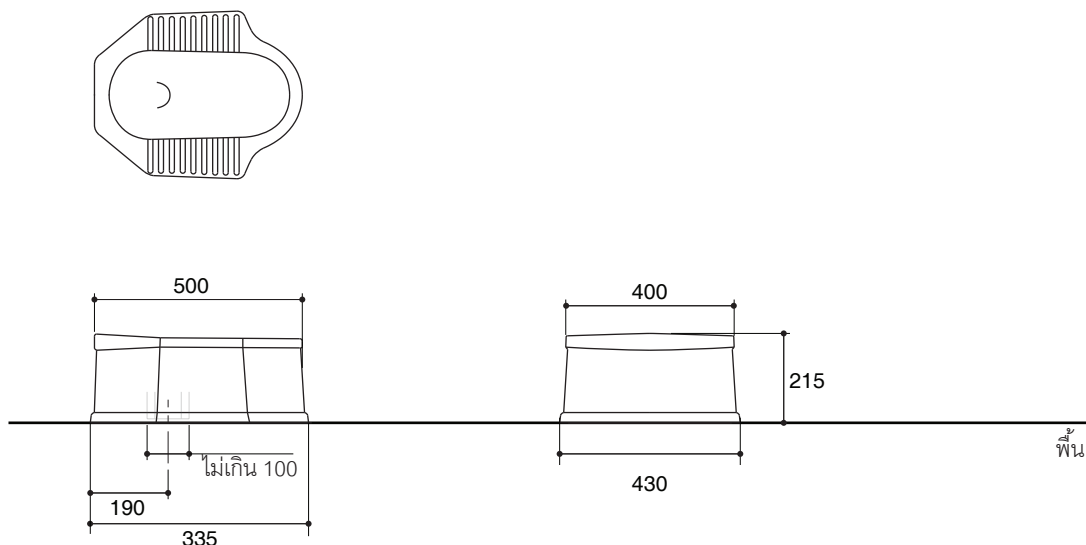

รุ่นผลิตภัณฑ์

รุ่น	ชื่อผลิตภัณฑ์	สี/วัสดุเคลือบผิว
K-17918X	สุขภัณฑ์นั่งยองแบบราดน้ำมีฐาน II	WK: สีขาว

ขนาดระยะแสดงค่าโดยประมาณ

หน่วย: มม.